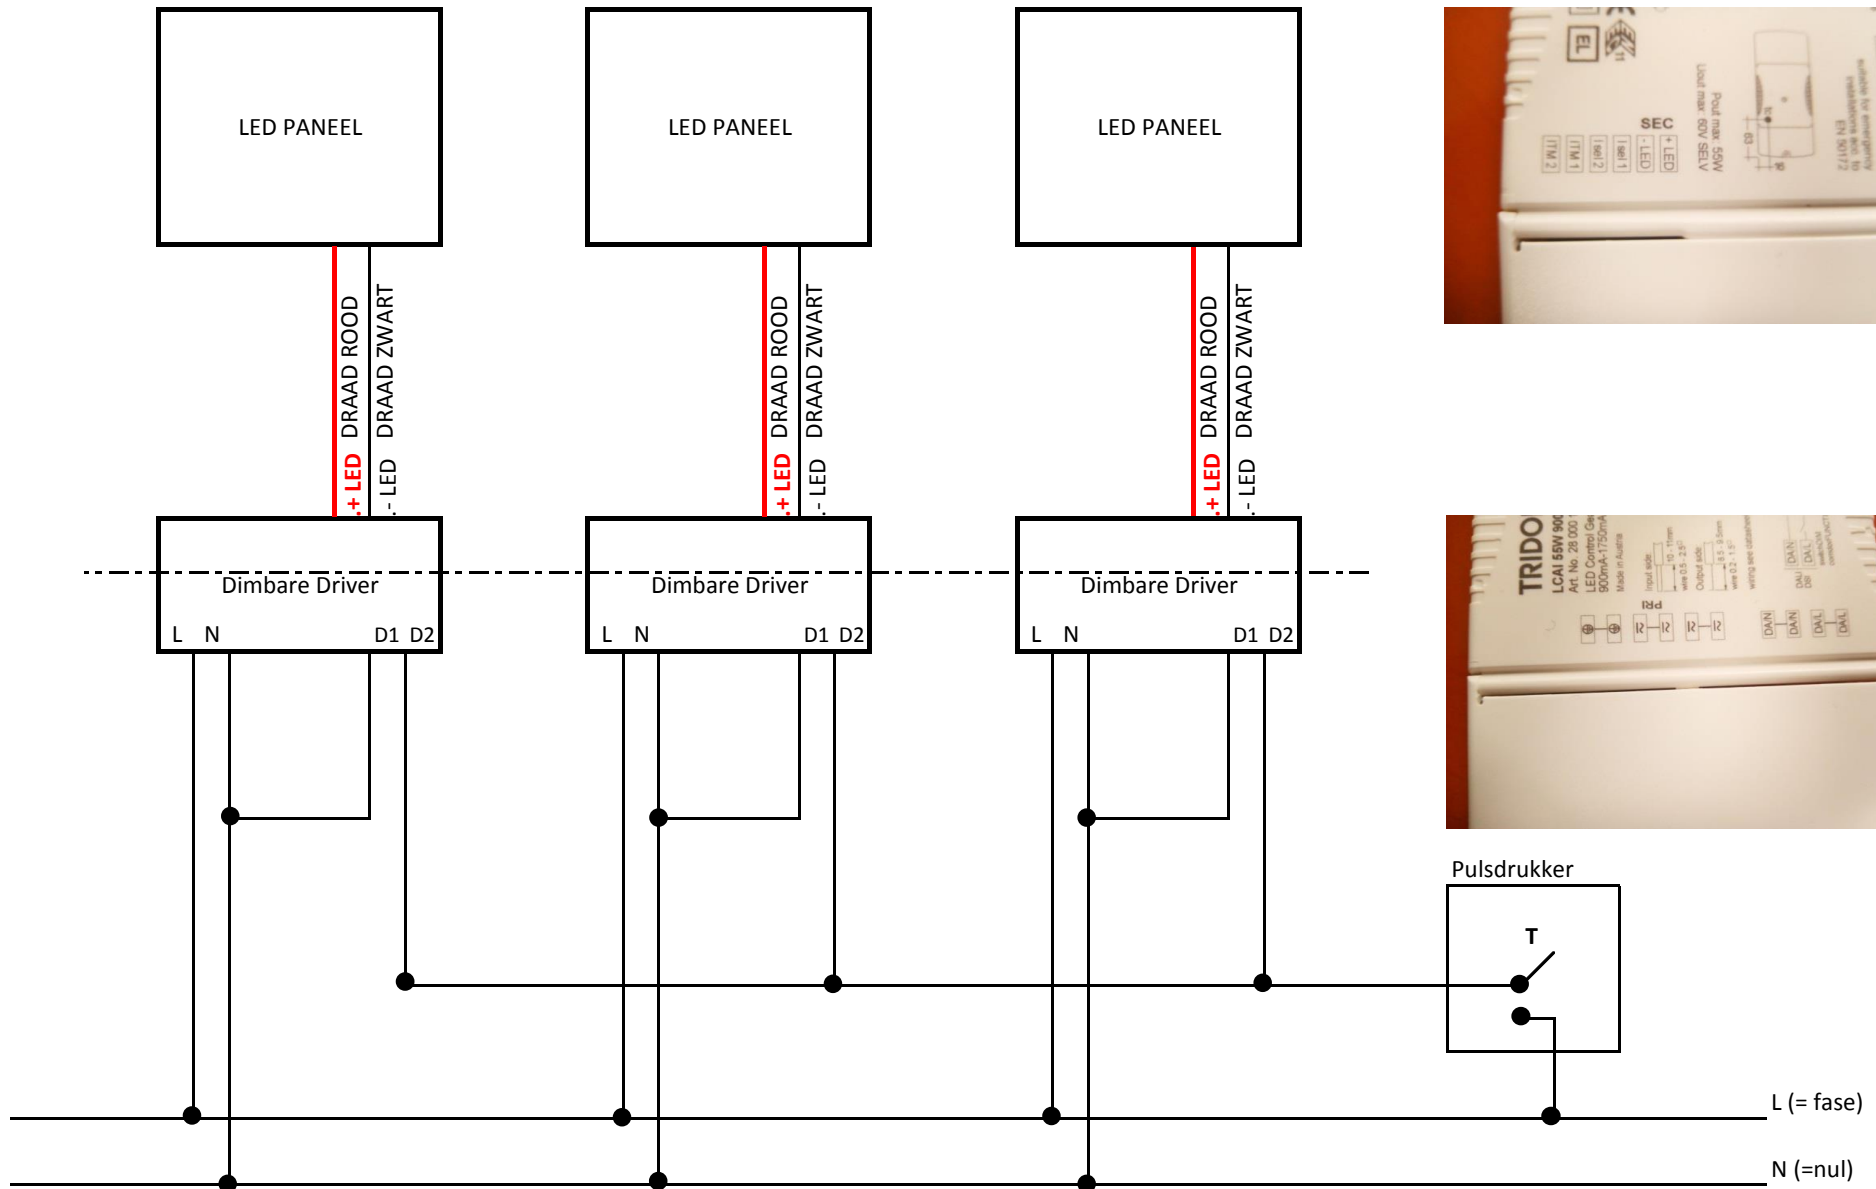

AANSLUITSCHEMA TRIDONIC DIMBARE DRIVERS AAN WANTIX LED PANELEN

VOORBEELD 3 LED PANELEN OF MEER / TOTAAL MOGELIJK 24 STUKS

LET OP: STEKKER (KOPPELING) AAN LED PANEEL AFSNIJDEN!

L (= fase)

N (=nul)