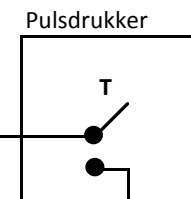

AANSLUITSCHEMA TRIDONIC DIMBARE DRIVERS AAN WANTIX LED PANELEN

VOORBEELD 3 LED PANELEN OF MEER / TOTAAL MOGELIJK 24 STUKS

LET OP: STEKKER (KOPPELING) AAN LED PANEEL AFSNIJDEN!

L (= fase)

N (=nul)